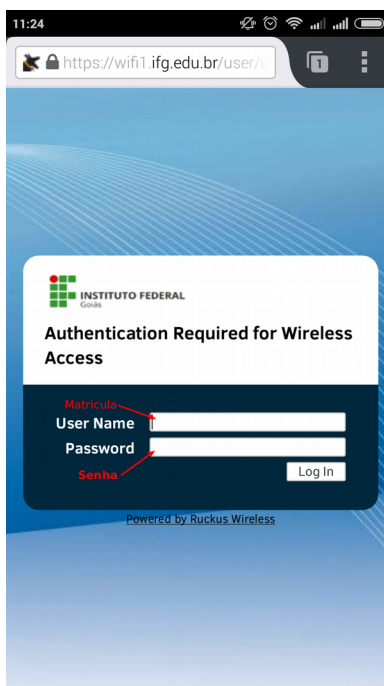

Instruções de uso da rede Wireless para os Alunos.

Com sua matrícula e senha em mãos se conecte a rede **IFG-ALUNOS**.

Logo após abra o seu navegador e visite o site: **ifg.edu.br**

Você será redirecionado a uma página para realizar a autenticação, então informe sua **matrícula** e **senha** e clique em **“Log in”**.

Pronto você deverá ver uma página com a confirmação do Login, liberando o acesso à rede.

Observações:

A senha diferencia caracteres maiúsculos e minúsculos, por exemplo, senha Abcd1234 é **diferente** da senha abc1234