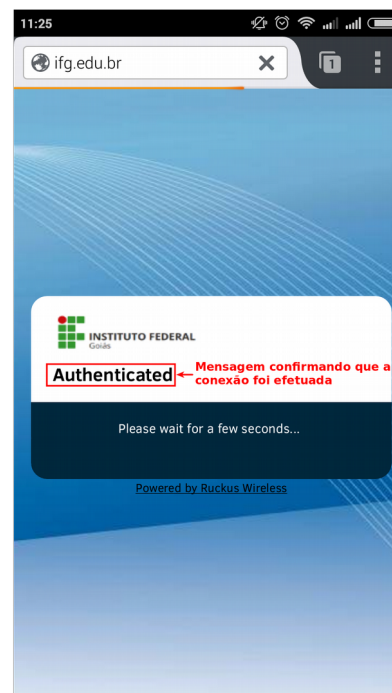

Instruções de uso da rede Wireless para os Alunos.

Com sua matrícula e senha em mãos se conecte a rede **IFG-ALUNOS**.

Logo após abra o seu navegador e visite o site: **ifg.edu.br**

Você será redirecionado a uma página para realizar a autenticação, então informe sua **matrícula** e **senha** e clique em **“Log in”**.

Pronto você deverá ver uma página com a confirmação do Login, liberando o acesso à rede.

Observações:

A senha diferencia caracteres maiúsculos e minúsculos, por exemplo, senha Abcd1234 é **diferente** da senha abc1234