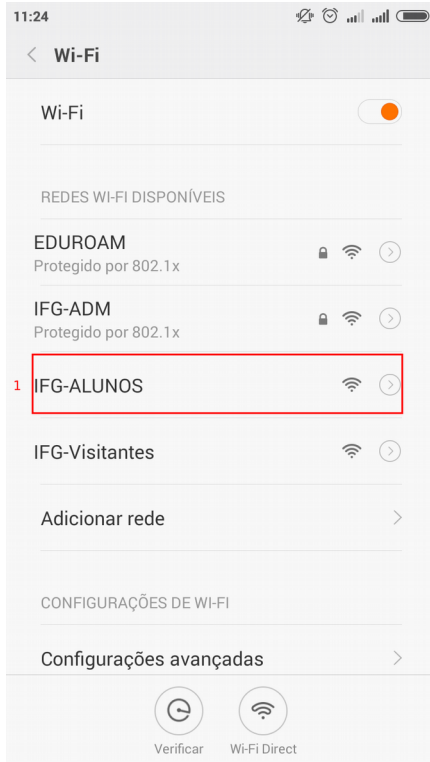

Instruções de uso da rede Wireless para os Alunos.

Com sua matrícula e senha em mãos se conecte a rede **IFG-ALUNOS**.

Logo após abra o seu navegador e visite o site: **ifg.edu.br**

Você será redirecionado a uma página para realizar a autenticação, então informe sua **matrícula** e **senha** e clique em **“Log in”**.

Pronto você deverá ver uma página com a confirmação do Login, liberando o acesso à rede.

Observações:

A senha diferencia caracteres maiúsculos e minúsculos, por exemplo, senha Abcd1234 é **diferente** da senha abc1234