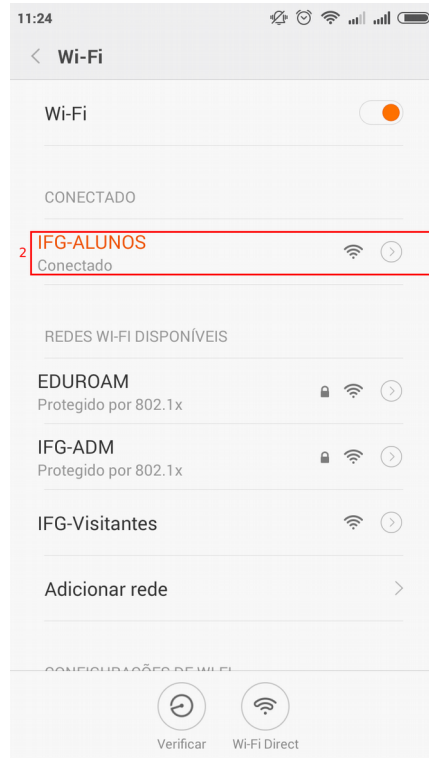

Instruções de uso da rede Wireless para os Alunos.

Com sua matrícula e senha em mãos se conecte a rede **IFG-ALUNOS**.

Logo após abra o seu navegador e visite o site: **ifg.edu.br**

Você será redirecionado a uma página para realizar a autenticação, então informe sua **matrícula** e **senha** e clique em **“Log in”**.

Pronto você deverá ver uma página com a confirmação do Login, liberando o acesso à rede.

Observações:

A senha diferencia caracteres maiúsculos e minúsculos, por exemplo, senha Abcd1234 é **diferente** da senha abc1234